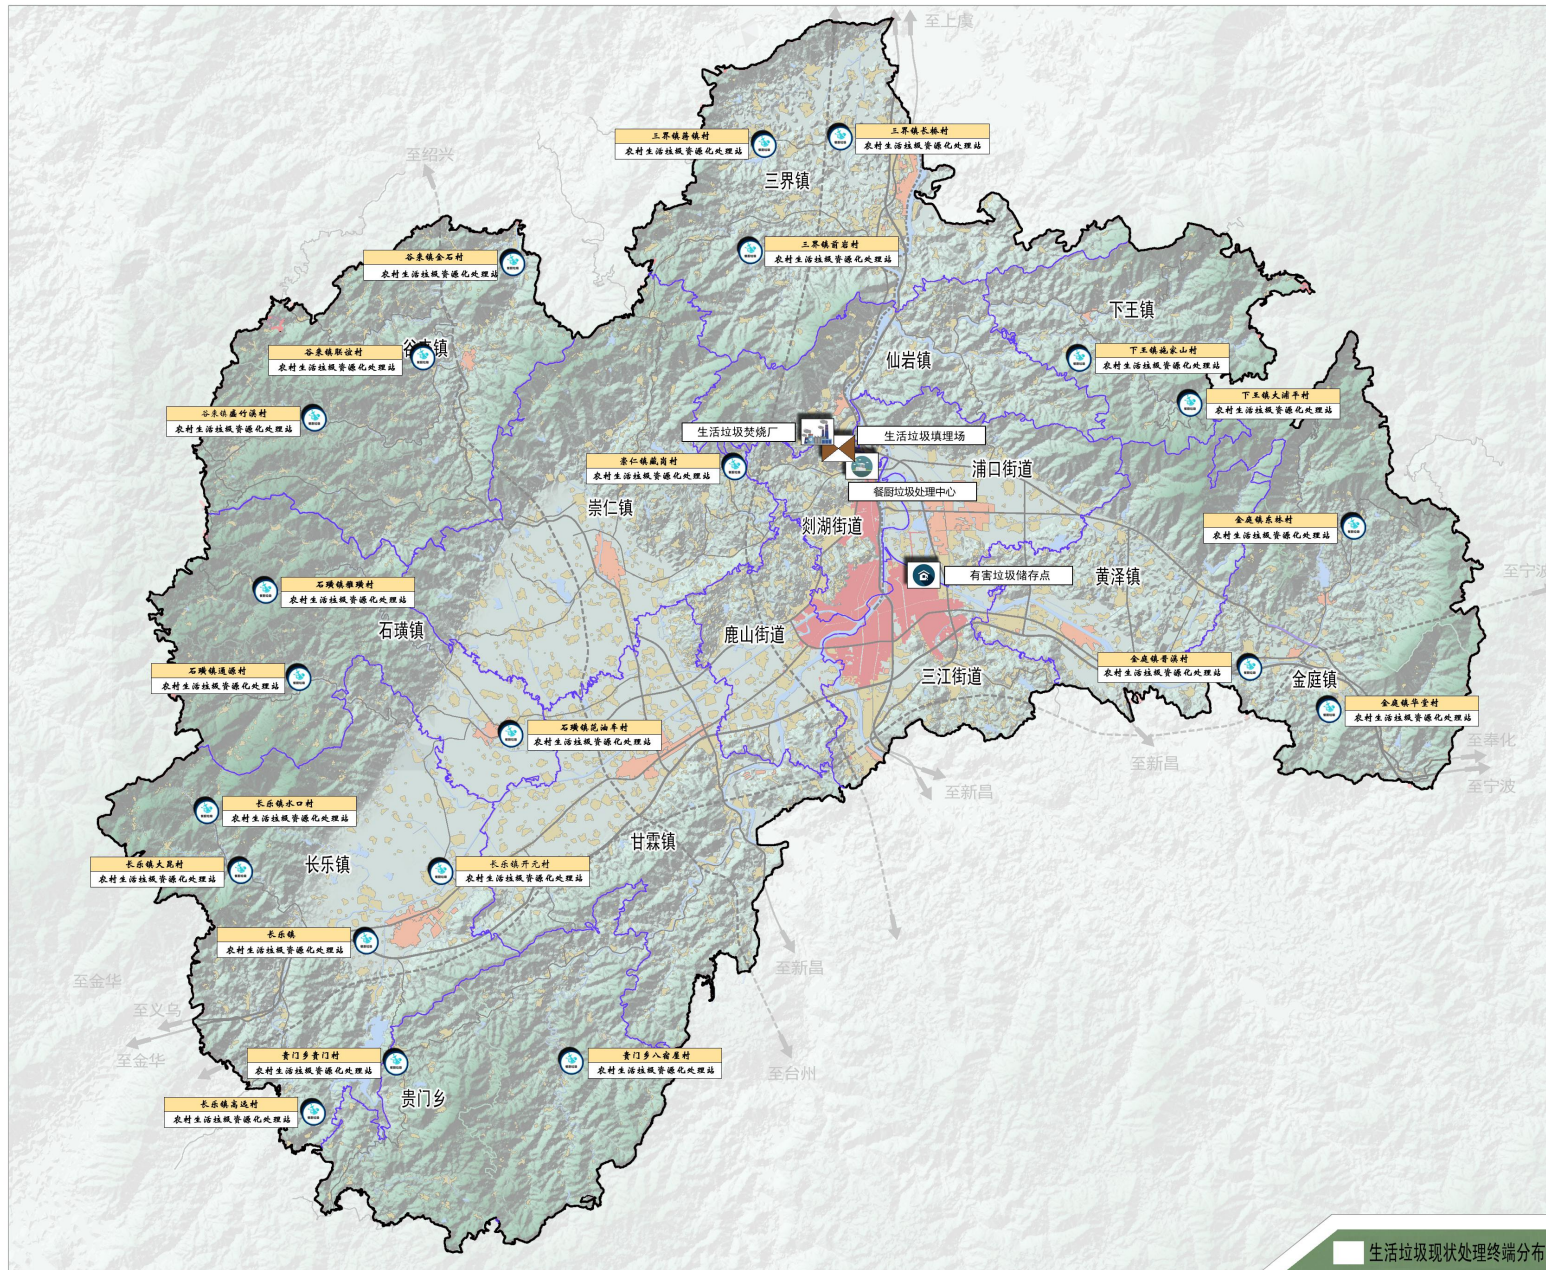

# 嵊州市城乡生活垃圾分类专项规划 (2020-2025)

图例

- 垃圾焚烧发电厂
- 垃圾填埋场
- 餐厨、易腐垃圾处理中心
- 农村生活垃圾资源化处理站
- 有害垃圾分拣储存站
- 乡镇界线
- 乡镇界线
- 乡镇界线

生活垃圾处理终端设施规划图

# 嵊州市城乡生活垃圾分类专项规划 (2020-2025)

- 图例
- 垃圾焚烧发电厂
  - 垃圾填埋场
  - 餐厨垃圾处理中心
  - 农村生活垃圾资源化处理站
  - 有害垃圾储存点
  - 乡镇界线

生活垃圾现状处理终端分布图

# 嵊州市城乡生活垃圾分类专项规划 (2020-2025)

- 图例
- 改造提升中转站
  - 在建中转站
  - 近期新建中转站
  - 远期新建中转站
  - 建筑垃圾
  - 易腐垃圾
  - 园林垃圾
  - 可回收垃圾
  - 有害垃圾
  - 大件垃圾
  - 分类垃圾直运范围
  - 乡镇界线

垃圾分类中转站规划布点图

# 嵊州市城乡生活垃圾分类专项规划 (2020-2025)

垃圾中转站现状分布图