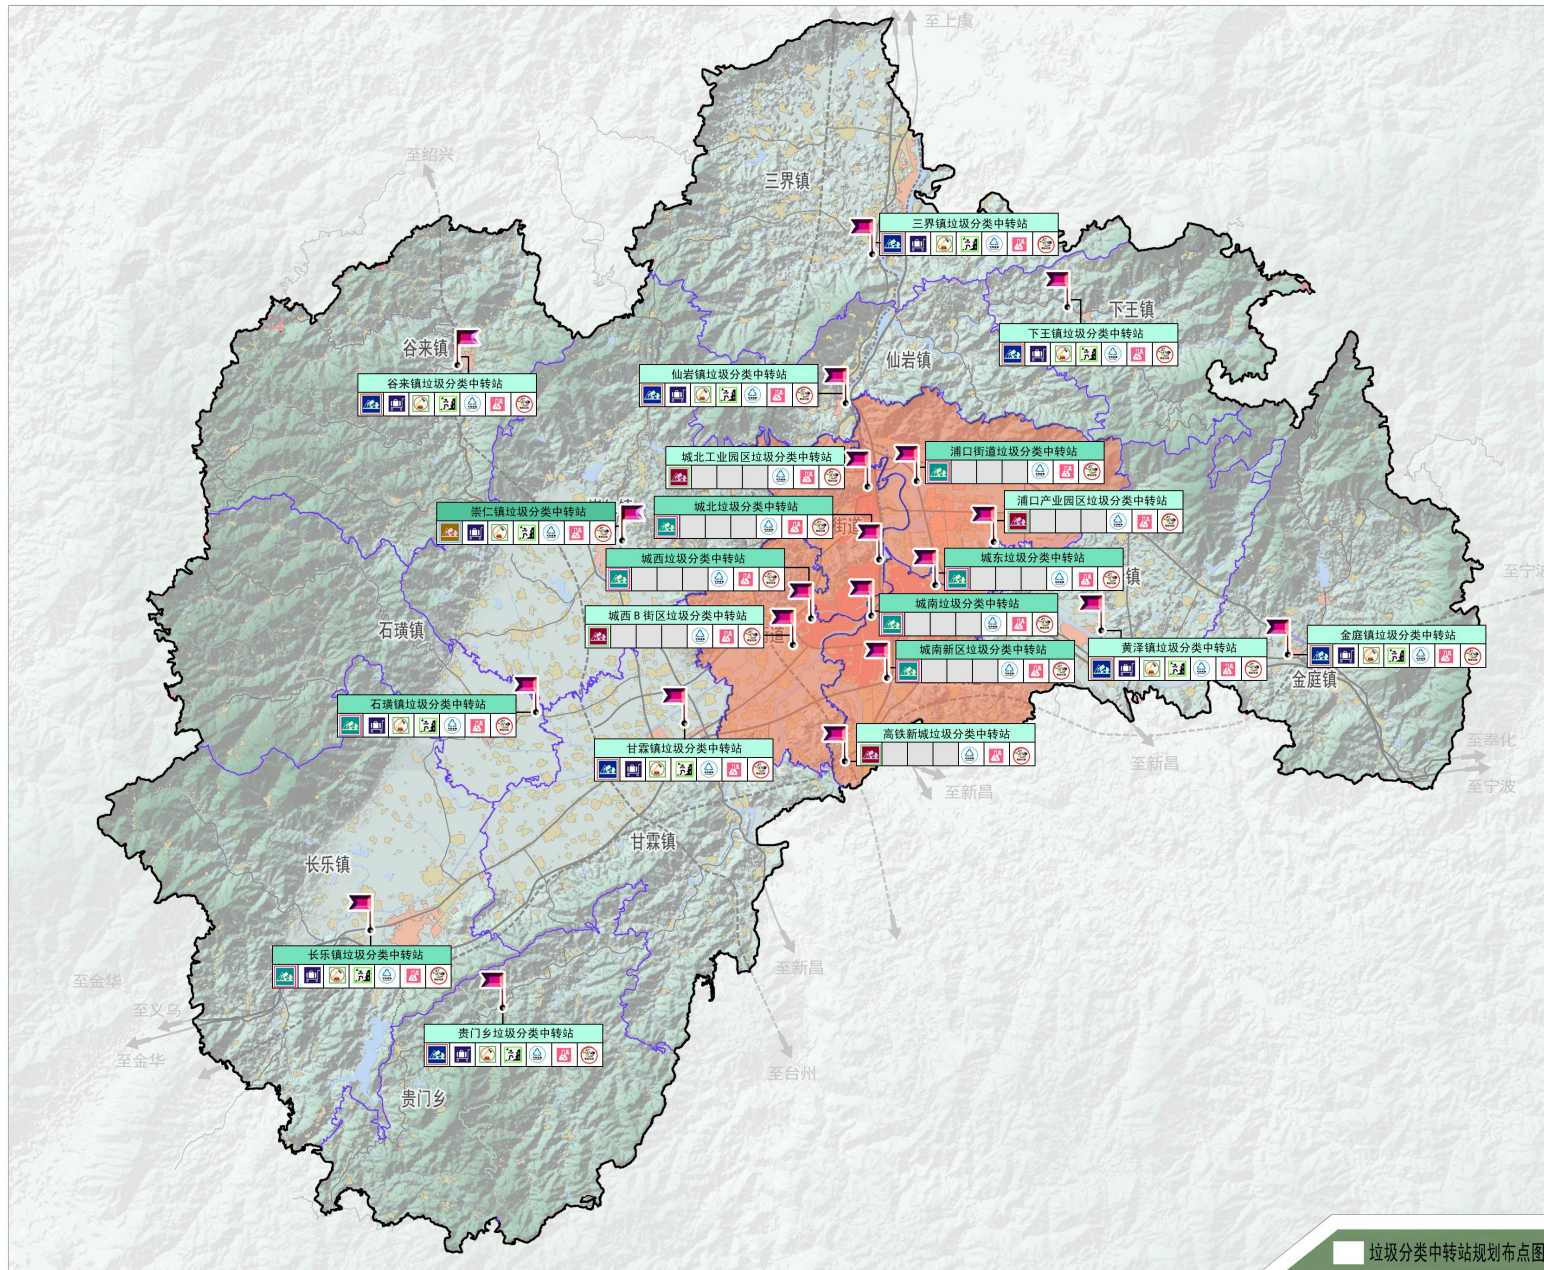

# 嵊州市城乡生活垃圾分类专项规划 (2020-2025)

图例

- 垃圾焚烧发电厂
- 垃圾填埋场
- 餐厨、易腐垃圾处理中心
- 农村生活垃圾资源化处理站
- 有害垃圾分拣储存站
- 乡镇界线
- 乡镇界线
- 乡镇界线

生活垃圾处理终端设施规划图

# 嵊州市城乡生活垃圾分类专项规划 (2020-2025)

- 图例
- 垃圾焚烧发电厂
  - 垃圾填埋场
  - 餐厨垃圾处理中心
  - 农村生活垃圾资源化处理站
  - 有害垃圾储存点
  - 乡镇界线

生活垃圾现状处理终端分布图

# 嵊州市城乡生活垃圾分类专项规划 (2020-2025)

- 图例
- 改造提升中转站
  - 在建中转站
  - 近期新建中转站
  - 远期新建中转站
  - 建筑垃圾
  - 易腐垃圾
  - 园林垃圾
  - 可回收垃圾
  - 有害垃圾
  - 大件垃圾
  - 分类垃圾直运范围
  - 乡镇界线

垃圾分类中转站规划布点图

# 嵊州市城乡生活垃圾分类专项规划 (2020-2025)

垃圾中转站现状分布图