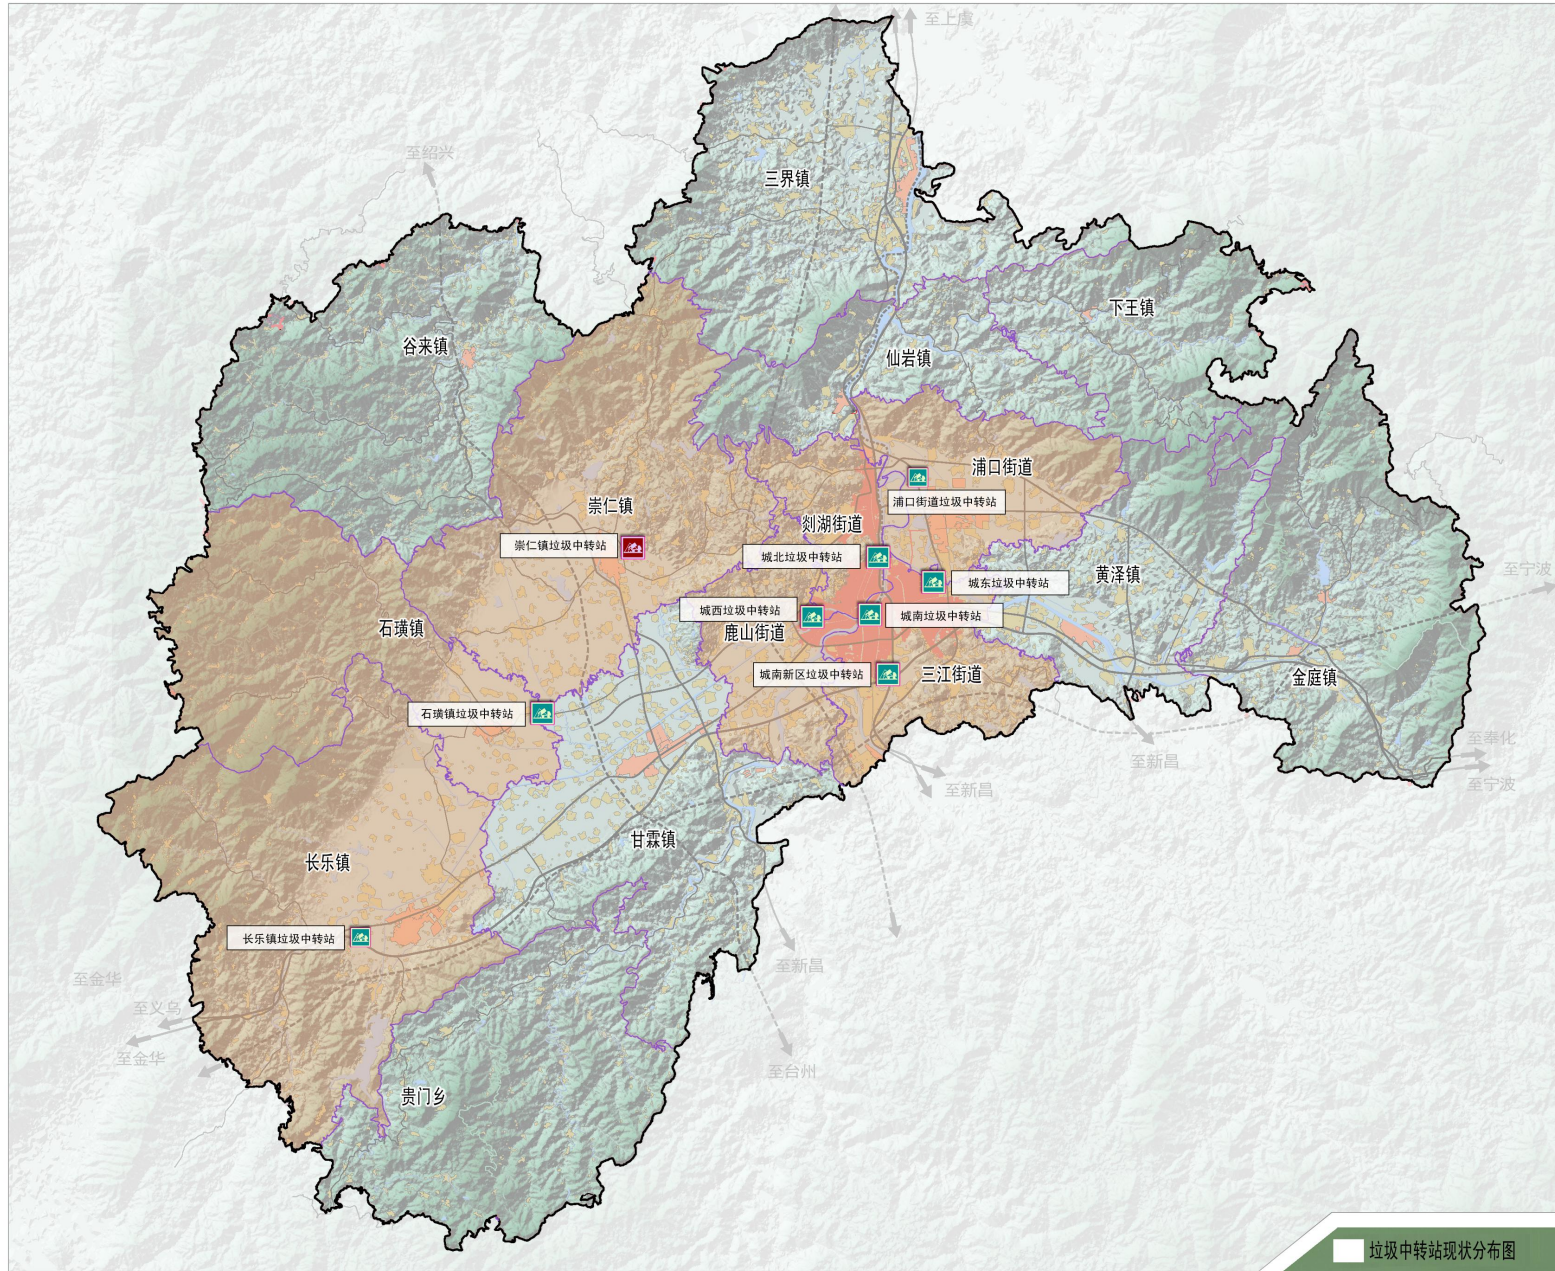

# 嵊州市城乡生活垃圾分类专项规划 (2020-2025)

- 图例
- 垃圾焚烧发电厂
  - 垃圾填埋场
  - 餐厨垃圾处理中心
  - 农村生活垃圾资源化处理站
  - 有害垃圾储存点
  - 乡镇界线

生活垃圾现状处理终端分布图

# 嵊州市城乡生活垃圾分类专项规划 (2020-2025)

- 图例
- 改造提升中转站
  - 在建中转站
  - 近期新建中转站
  - 远期新建中转站
  - 建筑垃圾
  - 易腐垃圾
  - 园林垃圾
  - 可回收垃圾
  - 有害垃圾
  - 大件垃圾
  - 分类垃圾直运范围
  - 乡镇界线

垃圾分类中转站规划布点图

# 嵊州市城乡生活垃圾分类专项规划 (2020-2025)

垃圾中转站现状分布图