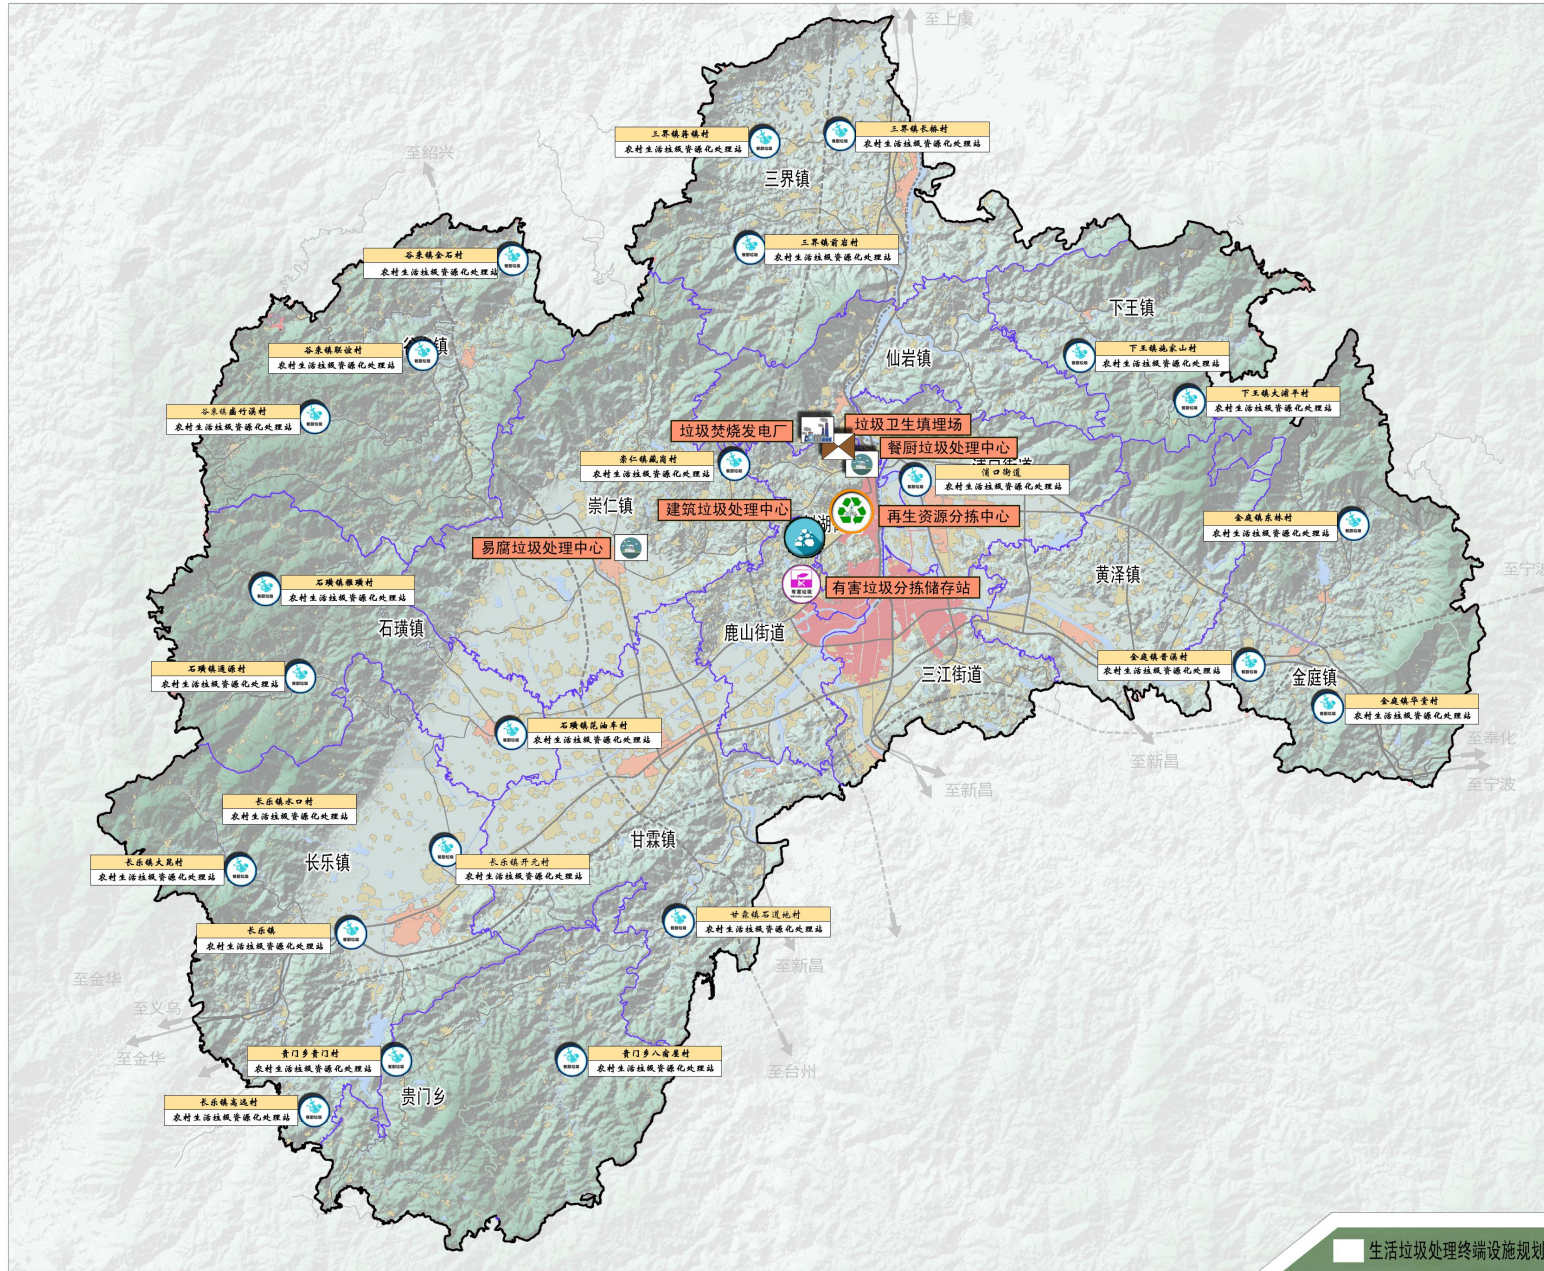

# 嵊州市城乡生活垃圾分类专项规划 (2020-2025)

图例

- 垃圾焚烧发电厂
- 垃圾填埋场
- 餐厨、易腐垃圾处理中心
- 农村生活垃圾资源化处理站
- 有害垃圾分拣储存站
- 乡镇界线
- 乡镇界线
- 乡镇界线

生活垃圾处理终端设施规划图

# 嵊州市城乡生活垃圾分类专项规划 (2020-2025)

- 图例
- 垃圾焚烧发电厂
  - 垃圾填埋场
  - 餐厨垃圾处理中心
  - 农村生活垃圾资源化处理站
  - 有害垃圾储存点
  - 乡镇界线

生活垃圾现状处理终端分布图

# 嵊州市城乡生活垃圾分类专项规划 (2020-2025)

- 图例
- 改造提升中转站
  - 在建中转站
  - 近期新建中转站
  - 远期新建中转站
  - 建筑垃圾
  - 易腐垃圾
  - 园林垃圾
  - 可回收垃圾
  - 有害垃圾
  - 大件垃圾
  - 分类垃圾直运范围
  - 乡镇界线

垃圾分类中转站规划布点图

# 嵊州市城乡生活垃圾分类专项规划 (2020-2025)

垃圾中转站现状分布图